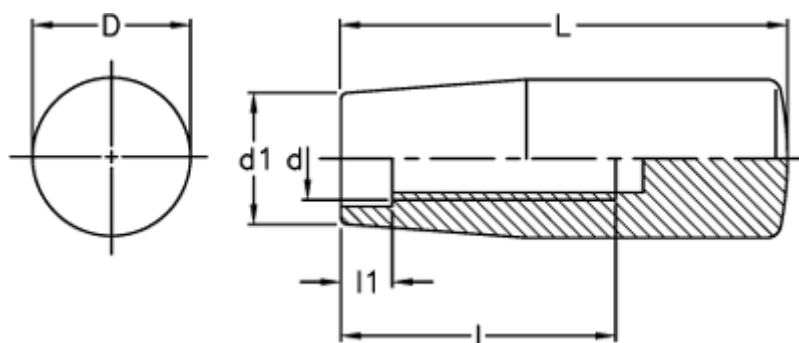

Varenummer: 2304022001  
Beskrivelse: E+G Cylindergreb m/indvendig gevind  
I.280/90-M10

## Mål

d = M10

D = 28

d1 = 22

l = 55

L = 90

l1 = 7.0